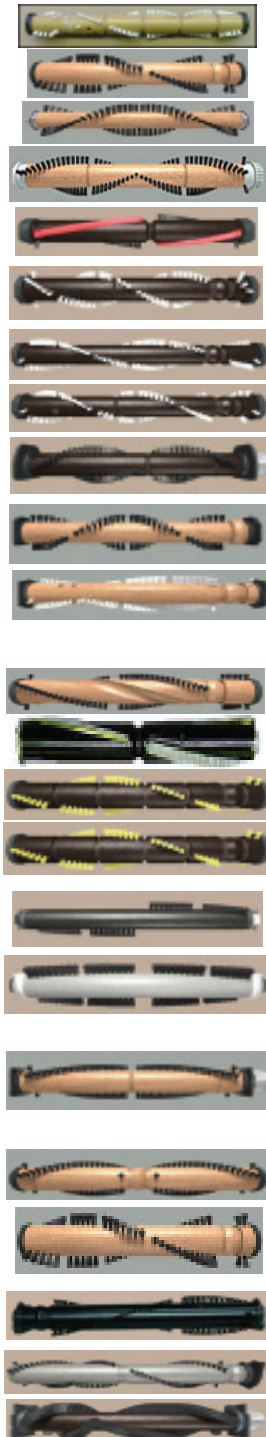

Happy Holidays Sale valid thru December 31, 2008

BRUSH ASSEMBLIES BY CWP

a Newell Retailer Company

NEW!

Part #	Description	Your Cost
11-33005	BISSELL 14" BRUSH ASSEMBLY - 359x/6590 - (OEM #203-2013)	\$ 6.99
11-33006	BISSELL 12" BRUSH ASSEMBLY - SB/HB/8975 - (OEM #203-2032)	\$ 6.99
11-33029	LUX 2-Row BRUSH CORE-PN4 (repl. #7503-19)	\$ 7.99
11-33047	LUX 2-Row BRUSH ASSEMBLY-PN5 & 6 w/Ball Bearings	\$ 8.99
11-33055	EUREKA <i>BeaterBar</i> BRUSH ASSEMBLY w/Hex Ends	\$ 5.99
11-33061	EUREKA <i>All Brush</i> BRUSH ASSEMBLY w/Hex ends	\$ 5.69
11-33104	EUREKA <i>SmartVac</i> BRUSH ASSEMBLY -487x (repl. Eureka #60250-1)	\$ 9.99
11-33113	EUREKA 15" <i>LiteSpeed</i> BRUSH ASSEM-58xx (repl. Eureka #61869)	\$ 6.99
11-33117	EUREKA 12" <i>Victory</i> BRUSH ASSEMBLY-43xx (repl. Eureka #60251)	\$ 4.99
11-33120	EUREKA 14" <i>Victory</i> BRUSH ASSEMBLY-44xx (repl. Eureka #61308)	\$ 5.99
11-33122	EUREKA/GE BRUSH ASSEMBLY-2270 (repl. Eureka #61540)	\$ 6.99
11-33140	Eureka/Compact/Tristar PN BRUSH ASSEMBLY (repl. Eureka #53348)	\$ 7.99
11-33151	EUREKA <i>Bravo/World</i> BRUSH ASSEMBLY (repl. Eureka #60858)	\$ 4.99
11-33158	EUREKA 15" <i>Bravo</i> BRUSH ASSEMBLY-78xx (repl. Eureka #60244)	\$ 6.99
11-33184	FILTER QUEEN PN BRUSH ASSEMBLY-Long	\$ 6.99
11-33189	FILTER QUEEN PN BRUSH ASSEMBLY-Short	\$ 6.99
11-33322	HOOVER <i>Elite</i> BRUSH ASSEMBLY-Wood (Repl. #48414081)	\$ 6.49
11-33324	HOOVER <i>Convert</i> BRUSH ASSEMBLY-Wood (Repl. #41435005)	\$ 7.99
11-33334	HOOVER 13" <i>WnTunnel</i> BRUSH ASSEMBLY-Wood (Repl. #48414110)	\$ 5.99
11-33336	HOOVER 15" <i>WnTunnel</i> BRUSH ASSEMBLY-Wood (Repl. #48414115)	\$ 6.99
11-33339	HOOVER 15" <i>WnTnl PwrDrv</i> BRUSH ASSM-Wood (Repl.#48414069)	\$ 7.99
11-33514	KIRBY 12" BRUSH ASSEMBLY-2row 514/D80	\$ 6.99
11-33522	KIRBY 14" BRUSH ASSEMBLY-2row 1CR/3CB	\$ 7.49
11-33575	KIRBY 14" BRUSH ASSEMBLY-4row 1HD/2HD	\$ 7.99
11-33549	KIRBY 14" BRUSH ASSEMBLY-4row 1LG/2LG w/Magnet	\$10.49
11-33706	RAINBOW PN BRUSH ASSEMBLY-D3/4 - <i>Side Drive</i>	\$10.99
11-33707	RAINBOW PN BRUSH ASSEMBLY-D4Cse - <i>Center Drive</i>	\$10.49
11-33761	DIRT DEVIL <i>Featherlite</i> BRUSH ASSEMBLY	\$ 7.49
11-33762	DIRT DEVIL <i>MVP SwivlGlide</i> BRUSH ASSEMBLY	\$ 6.99
11-33786	DIRT DEVIL 12.75" <i>Upright</i> BRUSH ASSEMBLY (6200)	\$ 6.99
11-33792	DIRT DEVIL 14.5" <i>MVP</i> BRUSH ASSEMBLY	\$ 7.49
11-33801	SANYO 13" BRUSH ASSEMBLY-Bagless	\$ 7.99
11-33815	SHARP 12" BRUSH ASSEMBLY-SX/TX/TXT	\$11.99
11-33978	ORECK XL <i>Upright</i> BRUSH ASSEMBLY-2xxx/8xxx/9xxx	\$ 9.99